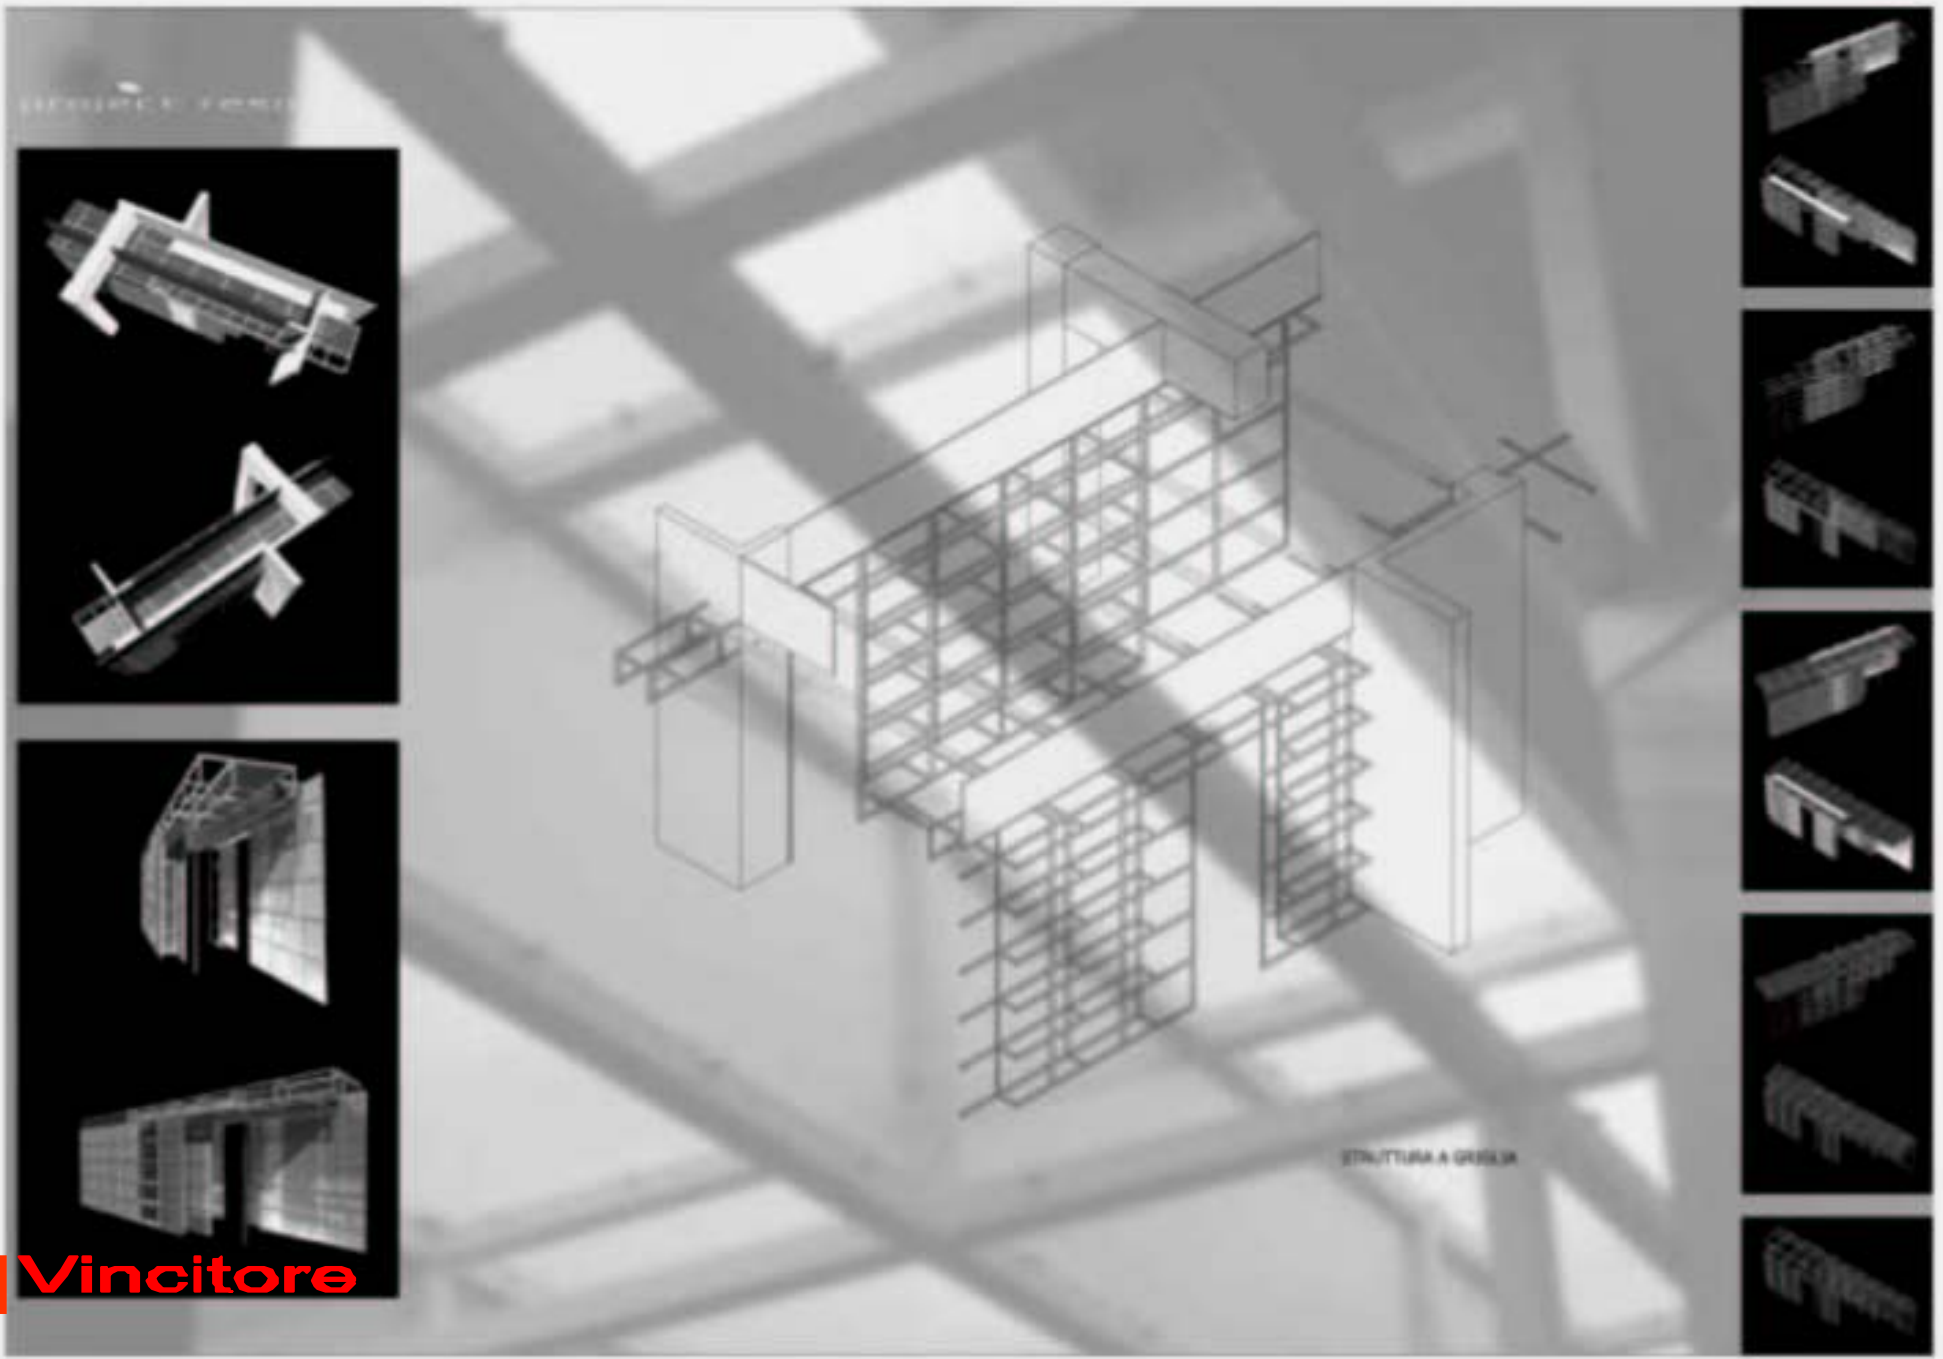

STRUTTURA A GRIGLIA